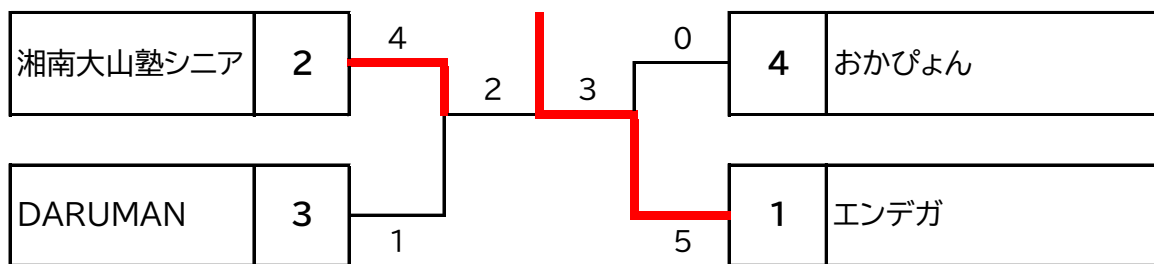

シニア混合団体1部A

三位決定戦 DARUMAN 3-2 おかぴょん